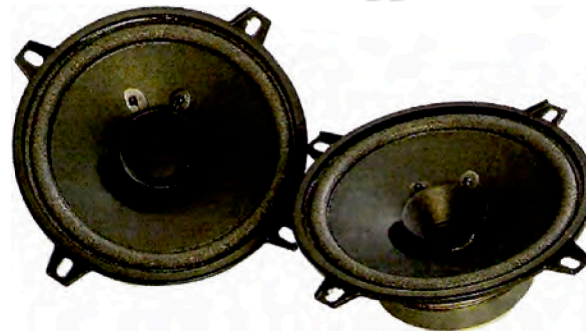

BA-51 PAREJA DE ALTAVOCES DE FIBRA DE CELULOSA

- Medidas: 5" (130mm.)
- Potencia: 60W
- Doble cono