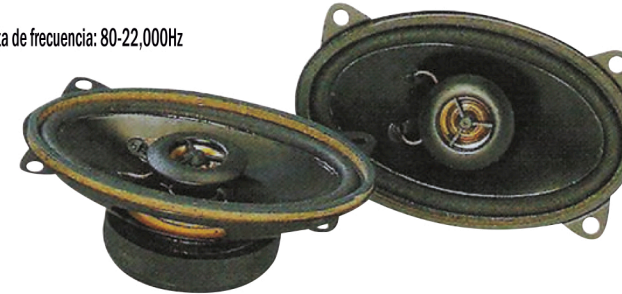

BAB-462-A PAREJA DE ALTAVOCES DE MICA

EAN 8425081002835

- Magnet Protection
- Medidas: 4X6" (152X95mm.)
- Potencia: 60W
- 2 vías
- Respuesta de frecuencia: 80-22,000Hz